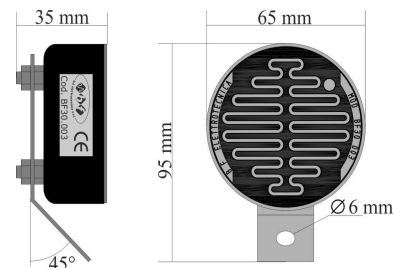

R – BF30.003