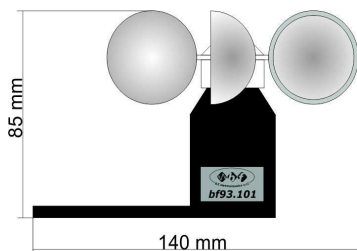

* Tipo di sonde: T = BFT120 sonda temperatura; W = BF93.101 sonda vento; R = BF30.003 sonda pioggia

** Altre configurazioni a richiesta.

Dimensioni configurazione A

Dimensioni configurazione B

W – BF93.101