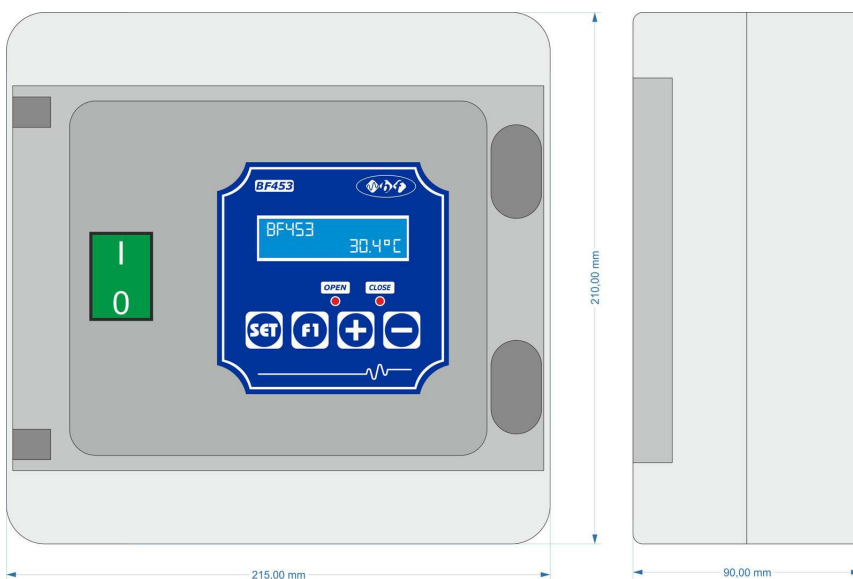

► BF453 con funzioni integrate.

● MODELLI E FUNZIONI DISPONIBILI:

Modello → Funzione ↓	BF453.001	BF453.002	BF453.003	BF453.004	BF453.005	BF453.006	BF453.007	BF453.008	BF453.009
Termostato modulante proporzionale	●	●	●	●	●	●	●	●	●
Timer Gonfiaggio telo		●				●			
Comando riscaldamento ON/OFF			●				●	●	
Controllo velocità vento integrato				●	●	●	●	●	
Controllo velocità vento da ingresso esterno									●
Controllo presenza pioggia integrato					●	●	●	●	
Controllo presenza pioggia da ingresso esterno									●
Riapertura parziale in caso di vento/pioggia							●	●	●
Sonde a corredo	* T	* T	* T	* T+W	* T+W+R	* T+W+R	* T+W+R	* T+W+R	* T
Dimensioni	A	A	A	A	B	B	B	B	A

* Tipo di sonde: T = BFT120 sonda temperatura; W = BF93.101 sonda vento; R = BF30.003 sonda pioggia

** Altre configurazioni a richiesta.

Dimensioni configurazione A

Dimensioni configurazione B

W – BF93.101