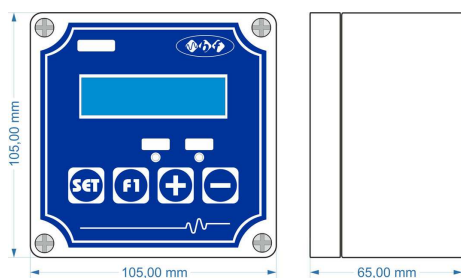

► BF453 con funzioni integrate.

● MODELLI E FUNZIONI DISPONIBILI:

Modello → Funzione ↓	BF453.001	BF453.002	BF453.003	BF453.004	BF453.005	BF453.006	BF453.007	BF453.008	BF453.009
Termostato modulante proporzionale	●	●	●	●	●	●	●	●	●
Timer Gonfiaggio telo		●				●			
Comando riscaldamento ON/OFF			●				●	●	
Controllo velocità vento integrato				●	●	●	●	●	
Controllo velocità vento da ingresso esterno									●
Controllo presenza pioggia integrato					●	●	●	●	
Controllo presenza pioggia da ingresso esterno									●
Riapertura parziale in caso di vento/pioggia							●	●	●
Sonde a corredo	* T	* T	* T	* T+W	* T+W+R	* T+W+R	* T+W+R	* T+W+R	* T
Dimensioni	A	A	A	A	B	B	B	B	A

* Tipo di sonde: T = BFT120 sonda temperatura; W = BF93.101 sonda vento; R = BF30.003 sonda pioggia

** Altre configurazioni a richiesta.

Dimensioni configurazione A

Dimensioni configurazione B

W – BF93.101