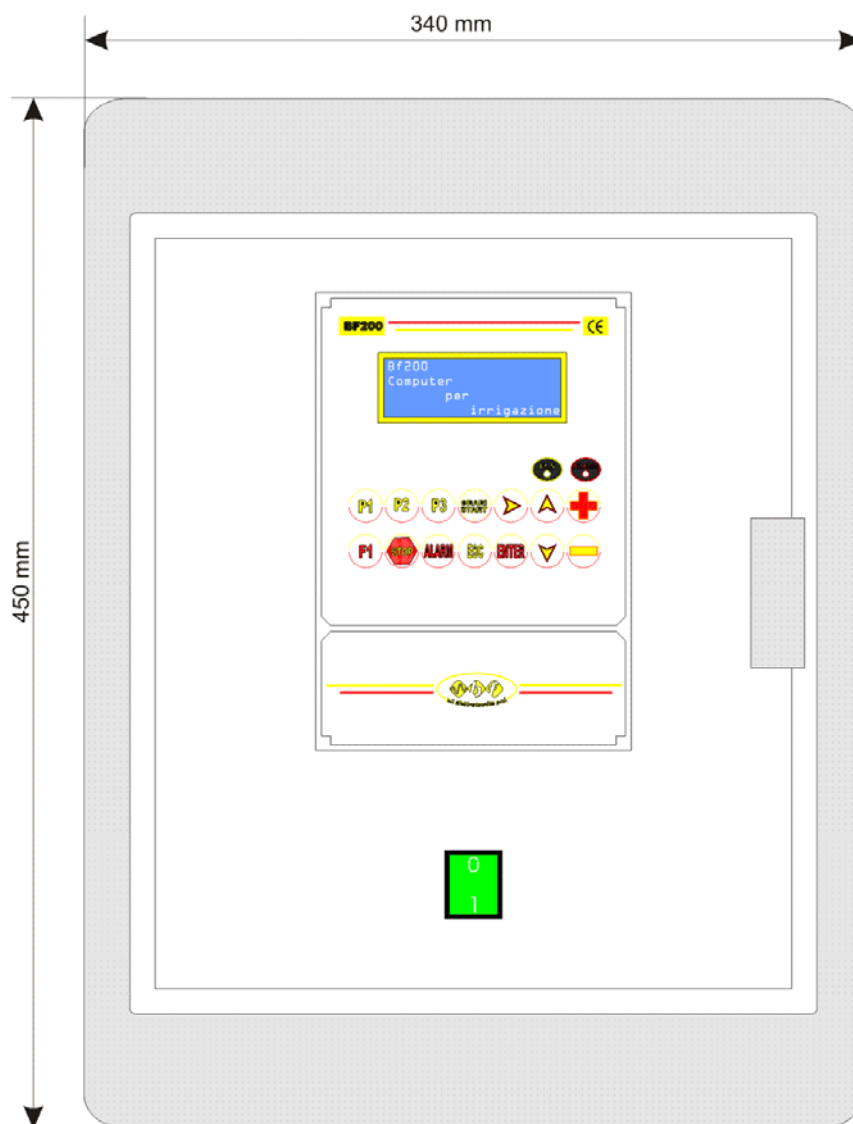

DIMENSIONI E SCHEMA DI COLLEGAMENTO

Esempio di realizzazione a 20 stazioni

CODICI DI IDENTIFICAZIONE

BF200.010	Computer per irrigazione 10 stazioni NON ESPANDIBILE
BF200.310	Computer per irrigazione 10 stazioni espandibile fino a 30
BF200.410	Computer per irrigazione 10 stazioni espandibile fino a 40
BF200.710	Computer per irrigazione 10 stazioni espandibile fino a 70
BF205.00	Espansione 3 pompe supplementari
BF210.00	Espansione 10 stazioni supplementari